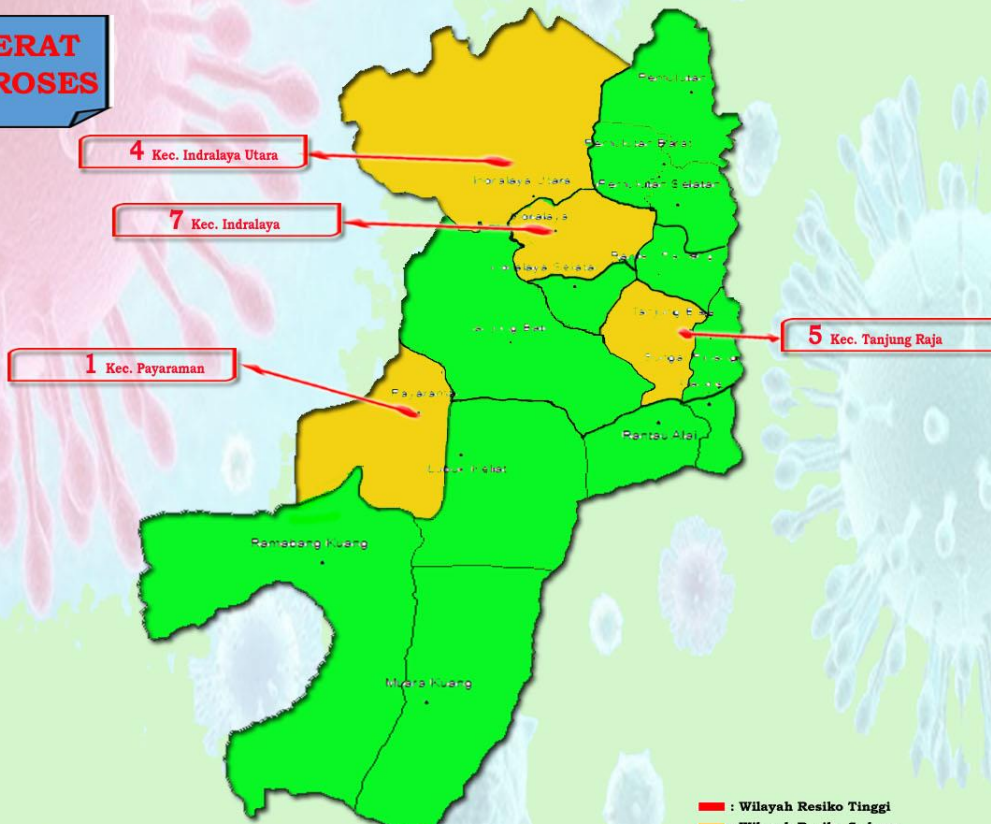

**INDRALAYA UTARA  
KONFIRMASI : 14  
MENINGGAL : 1  
SEMBUH : 9  
SUSPEK : 185  
PROBABLE : 2**

**PEMULUTAN BARAT  
KONFIRMASI : 4  
MENINGGAL : 1  
SEMBUH : 3  
SUSPEK : 32  
PROBABLE : 0**

**PEMULUTAN  
KONFIRMASI : 14  
MENINGGAL : 0  
SEMBUH : 14  
SUSPEK : 79  
PROBABLE : 0**

**PEMULUTAN SELATAN  
KONFIRMASI : 1  
MENINGGAL : 0  
SEMBUH : 1  
SUSPEK : 38  
PROBABLE : 0**

**RANTAU PANJANG  
KONFIRMASI : 6  
MENINGGAL : 0  
SEMBUH : 6  
SUSPEK : 24  
PROBABLE : 1**

**TANJUNG RAJA  
KONFIRMASI : 23  
MENINGGAL : 1  
SEMBUH : 17  
SUSPEK : 68  
PROBABLE : 0**

**SUNGAI PINANG  
KONFIRMASI : 25  
MENINGGAL : 2  
SEMBUH : 23  
SUSPEK : 28  
PROBABLE : 1**

**KANDIS  
KONFIRMASI : 0  
MENINGGAL : 0  
SEMBUH : 0  
SUSPEK : 14  
PROBABLE : 0**

**RANTAU ALAI  
KONFIRMASI : 1  
MENINGGAL : 0  
SEMBUH : 1  
SUSPEK : 20  
PROBABLE : 0**

**TANJUNG BATU  
KONFIRMASI : 9  
MENINGGAL : 2  
SEMBUH : 7  
SUSPEK : 68  
PROBABLE : 1**

**PAYARAMAN  
KONFIRMASI : 4  
MENINGGAL : 0  
SEMBUH : 3  
SUSPEK : 42  
PROBABLE : 0**

■ : Wilayah Resiko Tinggi  
■ : Wilayah Resiko Sedang  
■ : Wilayah Resiko Rendah  
■ : Wilayah Tidak Ada Kasus