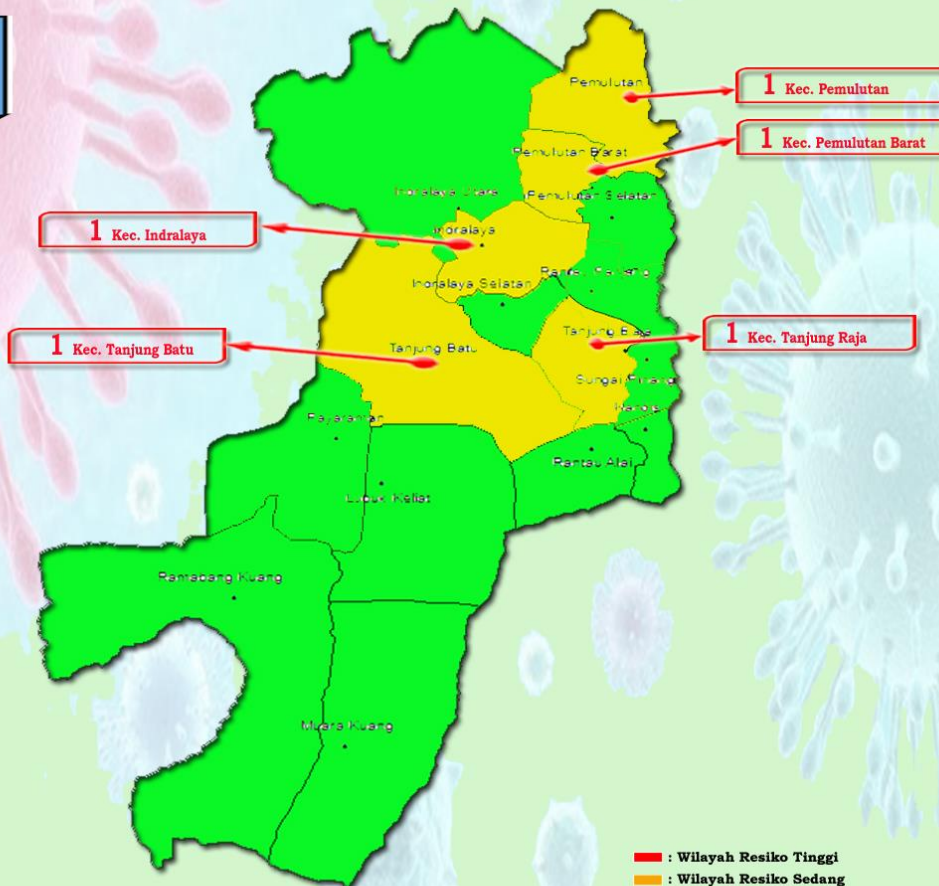

# SITUASI TERKINI PERKEMBANGAN CORONAVIRUS DISEASE (COVID-19) Rev. 5 DI KABUPATEN OGAN ILIR TANGGAL 26 SEPTEMBER 2020

KONFIRMASI  
POSITIF

**136**  
KASUS

**5** DALAM PROSES  
PERAWATAN

KASUS KONFIRMASI  
SEMBUH = 124  
MENINGGAL = 7

PEMULUTAN SELATAN  
KONFIRMASI : 1  
MENINGGAL : 0  
SEMBUH : 1  
SUSPEK : 31  
PROBABLE : 0

RANTAU PANJANG  
KONFIRMASI : 3  
MENINGGAL : 0  
SEMBUH : 3  
SUSPEK : 23  
PROBABLE : 1

TANJUNG RAJA  
KONFIRMASI : 15  
MENINGGAL : 1  
SEMBUH : 13  
SUSPEK : 29  
PROBABLE : 0

SUNGAI PINANG  
KONFIRMASI : 23  
MENINGGAL : 2  
SEMBUH : 21  
SUSPEK : 12  
PROBABLE : 1

KANDIS  
KONFIRMASI : 0  
MENINGGAL : 0  
SEMBUH : 0  
SUSPEK : 10  
PROBABLE : 0

RANTAU ALAI  
KONFIRMASI : 1  
MENINGGAL : 0  
SEMBUH : 1  
SUSPEK : 19  
PROBABLE : 0

TANJUNG BATU  
KONFIRMASI : 5  
MENINGGAL : 1  
SEMBUH : 3  
SUSPEK : 31  
PROBABLE : 1

PAYARAMAN  
KONFIRMASI : 2  
MENINGGAL : 0  
SEMBUH : 2  
SUSPEK : 22  
PROBABLE : 0

■ : Wilayah Resiko Tinggi  
■ : Wilayah Resiko Sedang  
■ : Wilayah Resiko Rendah  
■ : Wilayah Tidak Ada Kasus