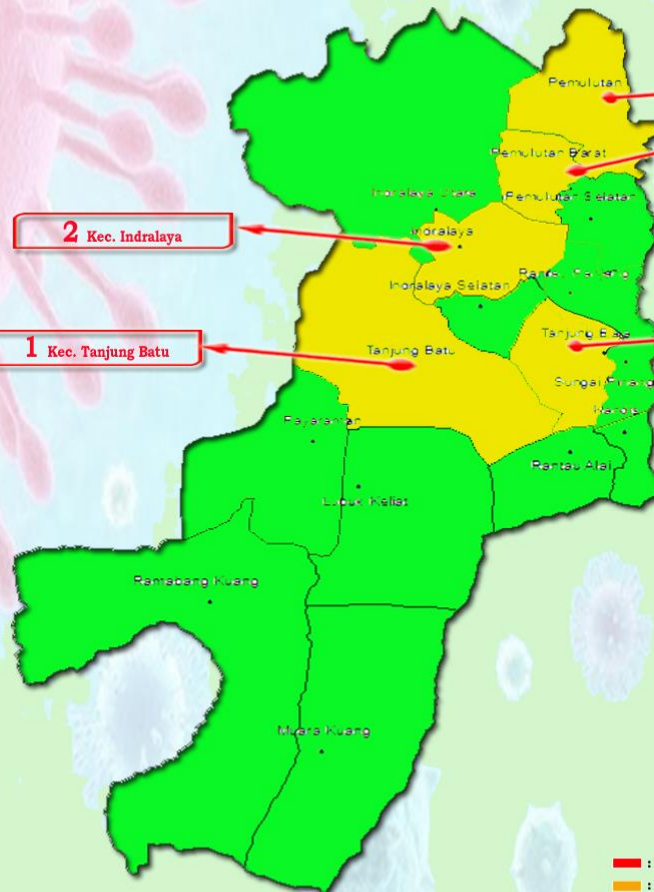

# SITUASI TERKINI PERKEMBANGAN CORONAVIRUS DISEASE (COVID-19) Rev. 5 DI KABUPATEN OGAN ILIR TANGGAL 23 SEPTEMBER 2020

**KONFIRMASI  
POSITIF**

**135  
KASUS**

**4 DALAM PROSES  
PERAWATAN**

**KASUS KONFIRMASI  
SEMBUH = 124  
MENINGGAL = 7**

**INDRALAYA UTARA**  
KONFIRMASI : 8  
MENINGGAL : 1  
SEMBUH : 7  
SUSPEK : 52  
PROBABLE : 2

**PEMULUTAN BARAT**  
KONFIRMASI : 4  
MENINGGAL : 1  
SEMBUH : 2  
SUSPEK : 12  
PROBABLE : 0

**PEMULUTAN**  
KONFIRMASI : 13  
MENINGGAL : 0  
SEMBUH : 13  
SUSPEK : 44  
PROBABLE : 0

**PEMULUTAN SELATAN**  
KONFIRMASI : 1  
MENINGGAL : 0  
SEMBUH : 1  
SUSPEK : 31  
PROBABLE : 0

**RANTAU PANJANG**  
KONFIRMASI : 3  
MENINGGAL : 0  
SEMBUH : 3  
SUSPEK : 23  
PROBABLE : 1

**TANJUNG RAJA**  
KONFIRMASI : 15  
MENINGGAL : 1  
SEMBUH : 13  
SUSPEK : 29  
PROBABLE : 0

**TANJUNG BATU**  
KONFIRMASI : 5  
MENINGGAL : 1  
SEMBUH : 3  
SUSPEK : 31  
PROBABLE : 1

**PAYARAMAN**  
KONFIRMASI : 2  
MENINGGAL : 0  
SEMBUH : 2  
SUSPEK : 22  
PROBABLE : 0

**■** : Wilayah Resiko Tinggi  
**■** : Wilayah Resiko Sedang  
**■** : Wilayah Resiko Rendah  
**■** : Wilayah Tidak Ada Kasus