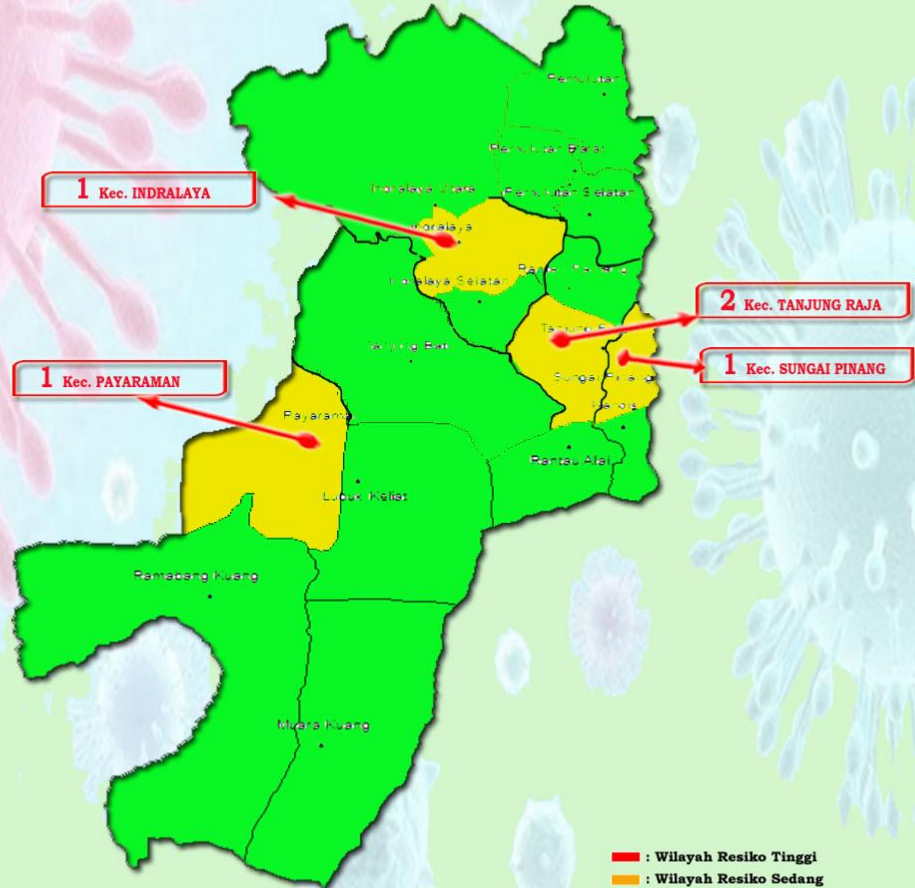

# SITUASI TERKINI PERKEMBANGAN CORONAVIRUS DISEASE (COVID-19) Rev. 5 DI KABUPATEN OGAN ILIR TANGGAL 16 NOVEMBER 2020

KONFIRMASI  
POSITIF  
**156**  
KASUS

**5** DALAM PROSES  
PERAWATAN  
KASUS KONFIRMASI  
SEMBUH = 142  
MENINGGAL = 9

RANTAU PANJANG  
KONFIRMASI : 5  
MENINGGAL : 0  
SEMBUH : 5  
SUSPEK : 24  
PROBABLE : 1

TANJUNG RAJA  
KONFIRMASI : 18  
MENINGGAL : 1  
SEMBUH : 15  
SUSPEK : 32  
PROBABLE : 0

SUNGAI PINANG  
KONFIRMASI : 25  
MENINGGAL : 2  
SEMBUH : 22  
SUSPEK : 15  
PROBABLE : 1

KANDIS  
KONFIRMASI : 0  
MENINGGAL : 0  
SEMBUH : 0  
SUSPEK : 10  
PROBABLE : 0

RANTAU ALAI  
KONFIRMASI : 1  
MENINGGAL : 0  
SEMBUH : 1  
SUSPEK : 19  
PROBABLE : 0

TANJUNG BATU  
KONFIRMASI : 8  
MENINGGAL : 2  
SEMBUH : 6  
SUSPEK : 35  
PROBABLE : 1