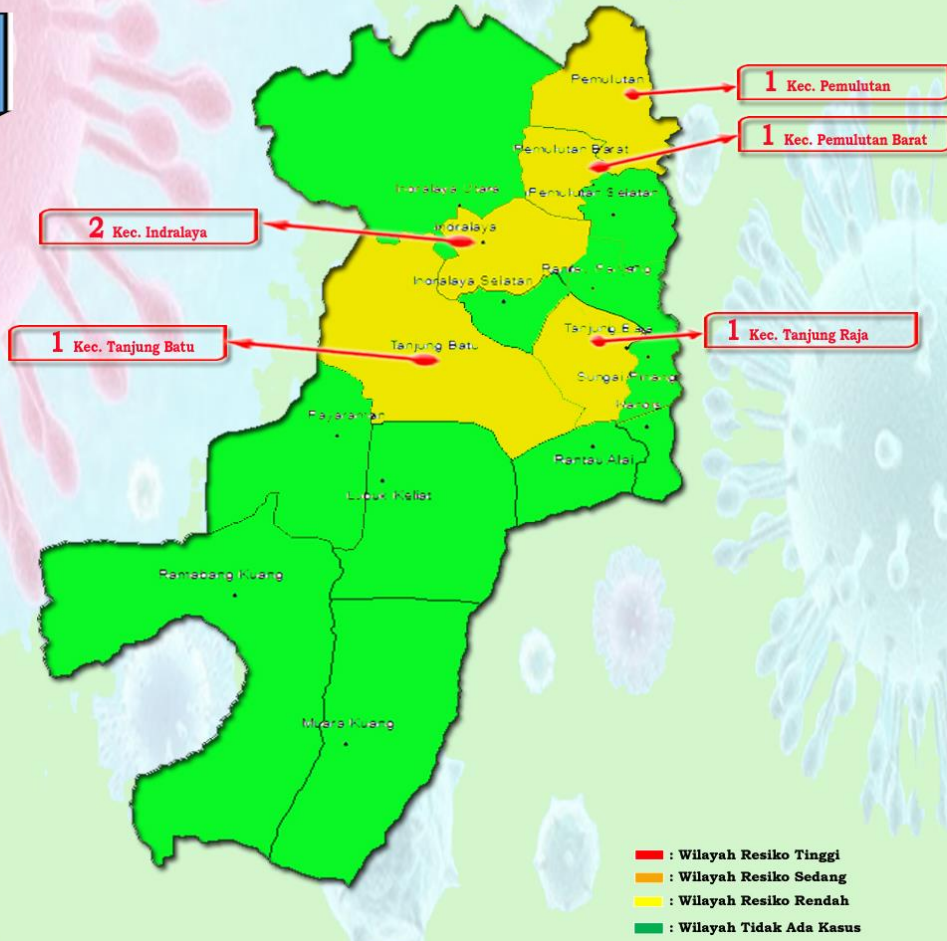

## SITUASI KABUPATEN OGAN ILIR

NAMA KECAMATAN	SUSPEK					KONTAK ERAT				
	JUMLAH	PROBABEL	JADI KONFIRMASI	DISCARDED	PROSES	JUMLAH	JADI SUSPEK	JADI KONFIRMASI	DISCARDED	PROSES
Kec. Indralaya	54	6	9	34	5	416	0	36	344	36
Kec. Indralaya utara	51	2	5	42	2	86	0	3	83	0
Kec. Indralaya Selatan	9	1	2	5	1	72	0	13	59	0
Kec. Pemulutan	43	0	3	39	1	47	0	10	26	11
Kec. Pemulutan Selatan	31	0	1	30	0	0	0	0	0	0
Kec. Pemulutan Barat	12	0	4	7	1	64	0	0	33	31
Kec. Tanjung Raja	29	0	8	14	7	93	0	7	81	5
Kec. Rantau Panjang	23	1	0	22	0	19	0	3	16	0
Kec. Sungai Pinang	12	1	4	7	0	103	0	19	84	0
Kec. Rantau Alai	19	0	1	18	0	55	0	0	55	0
Kec. Kandis	10	0	0	10	0	0	0	0	0	0
Kec. Muara Kuang	15	0	0	15	0	1	0	0	1	0
Kec. Rambang Kuang	2	1	0	1	0	0	0	0	0	0
Kec. Lubuk Keliat	10	0	0	10	0	12	0	0	12	0
Kec. Tanjung Batu	31	1	3	26	1	28	0	2	26	0
Kec. Payaraman	21	0	0	21	0	9	0	2	7	0
<b>KABUPATEN OGAN ILIR</b>	<b>372</b>	<b>13</b>	<b>40</b>	<b>301</b>	<b>18</b>	<b>1005</b>	<b>0</b>	<b>95</b>	<b>827</b>	<b>83</b>

# SITUASI TERKINI PERKEMBANGAN CORONAVIRUS DISEASE (COVID-19) Rev. 5 DI KABUPATEN OGAN ILIR TANGGAL 17 SEPTEMBER 2020

**KONFIRMASI  
POSITIF**  
**135**  
KASUS

**5** DALAM PROSES  
PERAWATAN  
KASUS KONFIRMASI  
SEMBUH = 123  
MENINGGAL = 7

TANJUNG RAJA  
KONFIRMASI : 15  
MENINGGAL : 1  
SEMBUH : 13  
SUSPEK : 29  
PROBABLE : 0

SUNGAI PINANG  
KONFIRMASI : 23  
MENINGGAL : 2  
SEMBUH : 21  
SUSPEK : 12  
PROBABLE : 1

KANDIS  
KONFIRMASI : 0  
MENINGGAL : 0  
SEMBUH : 0  
SUSPEK : 10  
PROBABLE : 0

RANTAU ALAI  
KONFIRMASI : 1  
MENINGGAL : 0  
SEMBUH : 1  
SUSPEK : 19  
PROBABLE : 0

TANJUNG BATU  
KONFIRMASI : 5  
MENINGGAL : 1  
SEMBUH : 3  
SUSPEK : 31  
PROBABLE : 1

PAYARAMAN  
KONFIRMASI : 2  
MENINGGAL : 0  
SEMBUH : 2  
SUSPEK : 22  
PROBABLE : 0