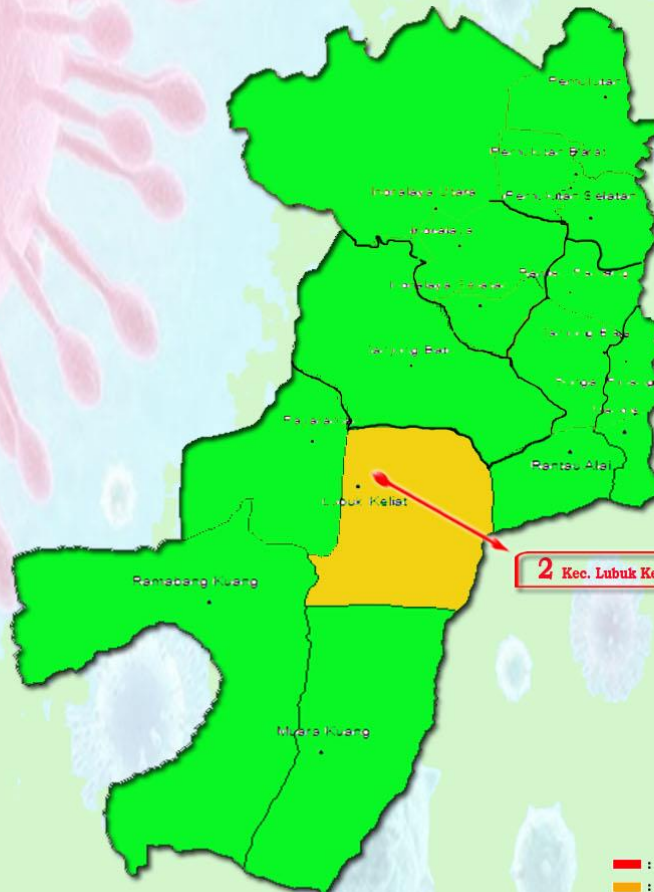

INDRALAYA SELATAN  
KONFIRMASI : 18  
MENINGGAL : 2  
SEMBUH : 16  
SUSPEK : 21  
PROBABLE : 1

INDRALAYA  
KONFIRMASI : 51  
MENINGGAL : 0  
SEMBUH : 51  
SUSPEK : 88  
PROBABLE : 6

INDRALAYA UTARA  
KONFIRMASI : 8  
MENINGGAL : 1  
SEMBUH : 7  
SUSPEK : 85  
PROBABLE : 2

PEMULUTAN BARAT  
KONFIRMASI : 4  
MENINGGAL : 1  
SEMBUH : 3  
SUSPEK : 24  
PROBABLE : 0

PEMULUTAN  
KONFIRMASI : 14  
MENINGGAL : 0  
SEMBUH : 14  
SUSPEK : 79  
PROBABLE : 0

**169** KONTAK ERAT  
DALAM PROSES