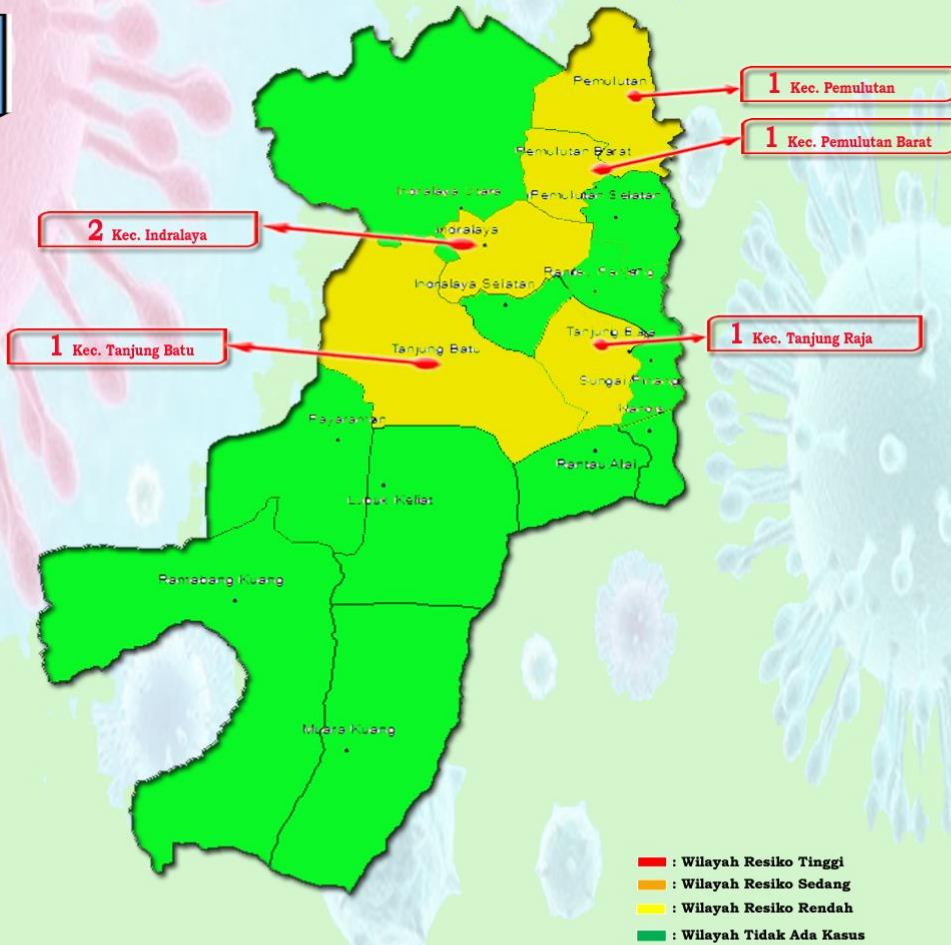

# SITUASI TERKINI PERKEMBANGAN CORONAVIRUS DISEASE (COVID-19) Rev. 5 DI KABUPATEN OGAN ILIR TANGGAL 16 SEPTEMBER 2020

**KONFIRMASI  
POSITIF**  
**135**  
KASUS

**5** DALAM PROSES  
PERAWATAN  
KASUS KONFIRMASI  
SEMBUH = 123  
MENINGGAL = 7

TANJUNG RAJA  
KONFIRMASI : 15  
MENINGGAL : 1  
SEMBUH : 13  
SUSPEK : 29  
PROBABLE : 0

SUNGAI PINANG  
KONFIRMASI : 23  
MENINGGAL : 2  
SEMBUH : 21  
SUSPEK : 12  
PROBABLE : 1

KANDIS  
KONFIRMASI : 0  
MENINGGAL : 0  
SEMBUH : 0  
SUSPEK : 10  
PROBABLE : 0

RANTAU ALAI  
KONFIRMASI : 1  
MENINGGAL : 0  
SEMBUH : 1  
SUSPEK : 19  
PROBABLE : 0

TANJUNG BATU  
KONFIRMASI : 5  
MENINGGAL : 1  
SEMBUH : 3  
SUSPEK : 31  
PROBABLE : 1

PAYARAMAN  
KONFIRMASI : 2  
MENINGGAL : 0  
SEMBUH : 2  
SUSPEK : 22  
PROBABLE : 0

■ Wilayah Resiko Tinggi  
■ Wilayah Resiko Sedang  
■ Wilayah Resiko Rendah  
■ Wilayah Tidak Ada Kasus

**LAYANAN PSC  
GUGUS TUGAS**  
Call Center  
**0811 7429 119**

RAMBANG KUANG  
KONFIRMASI : 1  
MENINGGAL : 0  
SEMBUH : 1  
SUSPEK : 2  
PROBABLE : 1