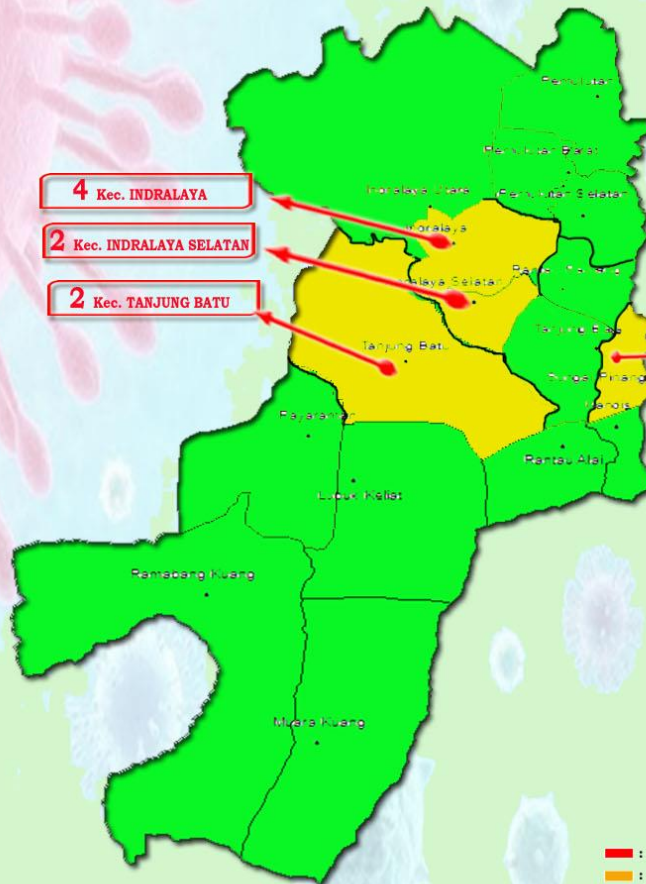

SITUASI TERKINI PERKEMBANGAN CORONAVIRUS DISEASE (COVID-19) Rev. 5 DI KABUPATEN OGAN ILIR TANGGAL 14 OKTOBER 2020

**KONFIRMASI
POSITIF**

**147
KASUS**

**9 DALAM PROSES
PERAWATAN**

**KASUS KONFIRMASI
SEMBUH = 131
MENINGGAL = 7**

SUSPEK

**416
KASUS**

**19 SUSPEK
DALAM PROSES**

**49 JADI KONFIRMASI
335 DISKARDED**

PROBABLE

**13
KASUS**

K. ERAT

**1031
KASUS**

**34 KONTAK ERAT
DALAM PROSES**

**INDRALAYA SELATAN
KONFIRMASI : 17
MENINGGAL : 1
SEMBUH : 14
SUSPEK : 11
PROBABLE : 1**

**INDRALAYA
KONFIRMASI : 49
MENINGGAL : 0
SEMBUH : 45
SUSPEK : 70
PROBABLE : 6**

**INDRALAYA UTARA
KONFIRMASI : 8
MENINGGAL : 1
SEMBUH : 7
SUSPEK : 60
PROBABLE : 2**

**PEMULUTAN BARAT
KONFIRMASI : 4
MENINGGAL : 1
SEMBUH : 3
SUSPEK : 12
PROBABLE : 0**

**PEMULUTAN
KONFIRMASI : 14
MENINGGAL : 0
SEMBUH : 14
SUSPEK : 52
PROBABLE : 0**

**PEMULUTAN SELATAN
KONFIRMASI : 1
MENINGGAL : 0
SEMBUH : 1
SUSPEK : 31
PROBABLE : 0**

**RANTAU PANJANG
KONFIRMASI : 5
MENINGGAL : 0
SEMBUH : 5
SUSPEK : 24
PROBABLE : 1**

**TANJUNG RAJA
KONFIRMASI : 15
MENINGGAL : 1
SEMBUH : 14
SUSPEK : 30
PROBABLE : 0**

**SUNGAI PINANG
KONFIRMASI : 24
MENINGGAL : 2
SEMBUH : 21
SUSPEK : 13
PROBABLE : 1**

**KANDIS
KONFIRMASI : 0
MENINGGAL : 0
SEMBUH : 0
SUSPEK : 10
PROBABLE : 0**

**RANTAU ALAI
KONFIRMASI : 1
MENINGGAL : 0
SEMBUH : 1
SUSPEK : 19
PROBABLE : 0**

**TANJUNG BATU
KONFIRMASI : 7
MENINGGAL : 1
SEMBUH : 4
SUSPEK : 33
PROBABLE : 1**

**PAYARAMAN
KONFIRMASI : 2
MENINGGAL : 0
SEMBUH : 2
SUSPEK : 23
PROBABLE : 0**

■ : Wilayah Resiko Tinggi
■ : Wilayah Resiko Sedang
■ : Wilayah Resiko Rendah
■ : Wilayah Tidak Ada Kasus

**RAMBANG KUANG
KONFIRMASI : 1
MENINGGAL : 0
SEMBUH : 1
SUSPEK : 2
PROBABLE : 1**

**MUARA KUANG
KONFIRMASI : 0
MENINGGAL : 0
SEMBUH : 0
SUSPEK : 15
PROBABLE : 0**

**LUBUK KELIAT
KONFIRMASI : 0
MENINGGAL : 0
SEMBUH : 0
SUSPEK : 10
PROBABLE : 0**