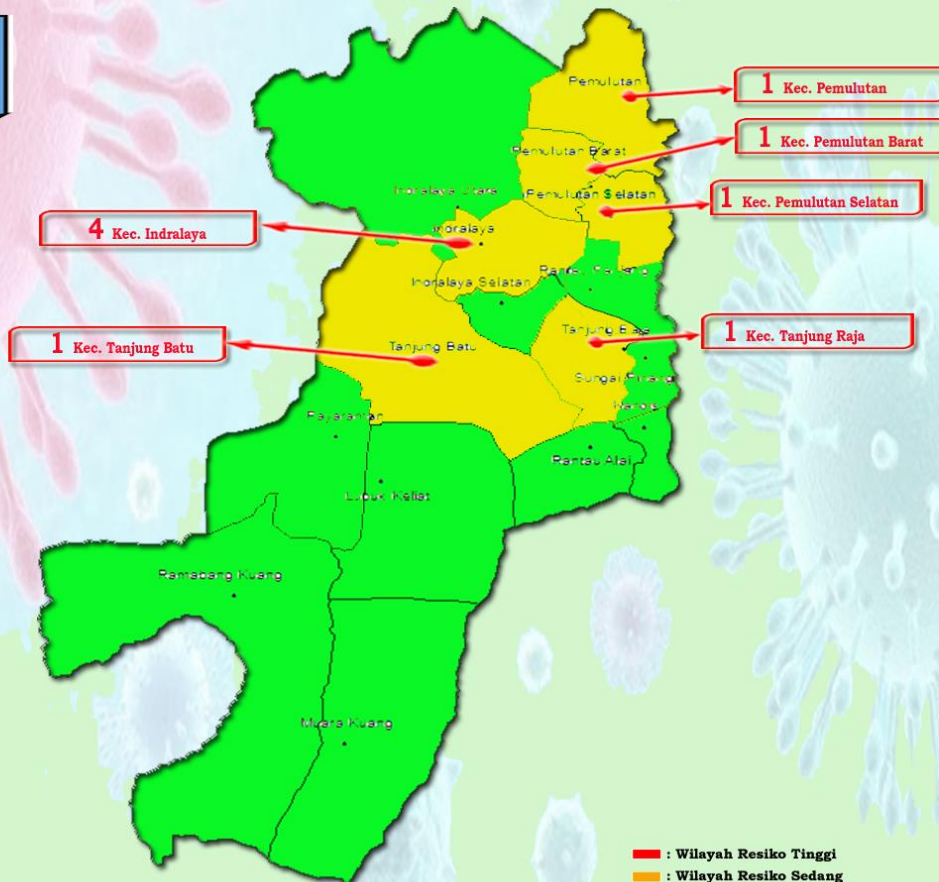

# SITUASI TERKINI PERKEMBANGAN CORONAVIRUS DISEASE (COVID-19) Rev. 5 DI KABUPATEN OGAN ILIR TANGGAL 12 SEPTEMBER 2020

KONFIRMASI  
POSITIF

**135**  
KASUS

**9** DALAM PROSES  
PERAWATAN

KASUS KONFIRMASI  
SEMBUH = 119  
MENINGGAL = 7

PEMULUTAN SELATAN  
KONFIRMASI : 1  
MENINGGAL : 0  
SEMBUH : 0  
SUSPEK : 31  
PROBABLE : 0

RANTAU PANJANG  
KONFIRMASI : 3  
MENINGGAL : 0  
SEMBUH : 3  
SUSPEK : 23  
PROBABLE : 1

TANJUNG RAJA  
KONFIRMASI : 15  
MENINGGAL : 1  
SEMBUH : 13  
SUSPEK : 27  
PROBABLE : 0

SUNGAI PINANG  
KONFIRMASI : 23  
MENINGGAL : 2  
SEMBUH : 21  
SUSPEK : 12  
PROBABLE : 1

KANDIS  
KONFIRMASI : 0  
MENINGGAL : 0  
SEMBUH : 0  
SUSPEK : 10  
PROBABLE : 0

RANTAU ALAI  
KONFIRMASI : 1  
MENINGGAL : 0  
SEMBUH : 1  
SUSPEK : 19  
PROBABLE : 0

TANJUNG BATU  
KONFIRMASI : 5  
MENINGGAL : 1  
SEMBUH : 3  
SUSPEK : 31  
PROBABLE : 1

PAYARAMAN  
KONFIRMASI : 2  
MENINGGAL : 0  
SEMBUH : 2  
SUSPEK : 22  
PROBABLE : 0

■ Wilayah Resiko Tinggi  
■ Wilayah Resiko Sedang  
■ Wilayah Resiko Rendah  
■ Wilayah Tidak Ada Kasus