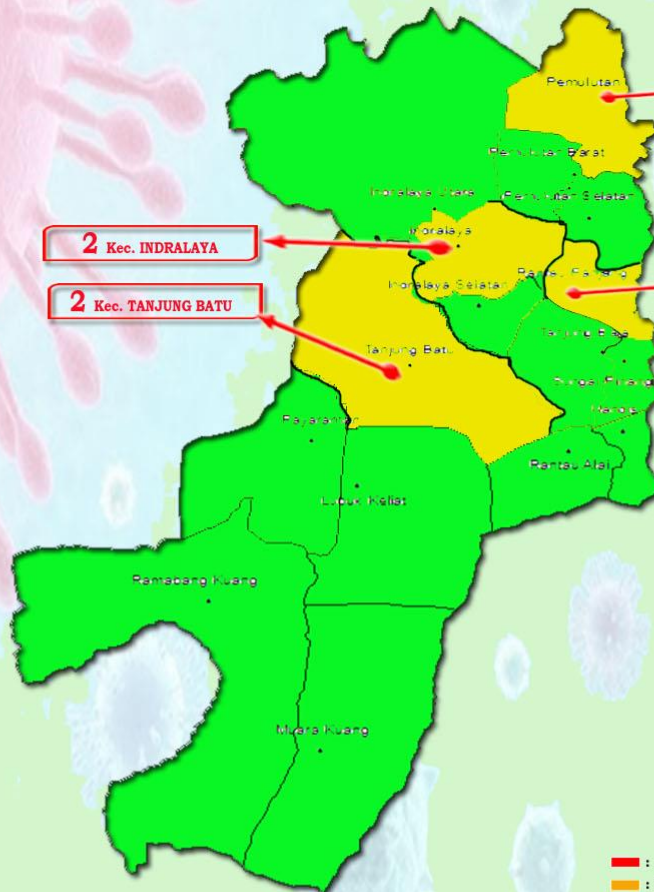

SITUASI TERKINI PERKEMBANGAN CORONAVIRUS DISEASE (COVID-19) Rev. 5 DI KABUPATEN OGAN ILIR TANGGAL 09 OKTOBER 2020

KONFIRMASI
POSITIF

142
KASUS

7 DALAM PROSES
PERAWATAN

KASUS KONFIRMASI
SEMBUH = 128

MENINGGAL = 7

SUSPEK

398
KASUS

20 SUSPEK
DALAM PROSES

44 JADI KONFIRMASI
321 DISKARDED

PROBABLE

13
KASUS

K. ERAT

1031
KASUS

34 KONTAK ERAT
DALAM PROSES

INDRALAYA SELATAN
KONFIRMASI : 15
MENINGGAL : 1
SEMBUH : 14
SUSPEK : 9
PROBABLE : 1

INDRALAYA
KONFIRMASI : 47
MENINGGAL : 0
SEMBUH : 45
SUSPEK : 62
PROBABLE : 6

INDRALAYA UTARA
KONFIRMASI : 8
MENINGGAL : 1
SEMBUH : 7
SUSPEK : 53
PROBABLE : 2

PEMULUTAN BARAT
KONFIRMASI : 4
MENINGGAL : 1
SEMBUH : 3
SUSPEK : 12
PROBABLE : 0

PEMULUTAN
KONFIRMASI : 14
MENINGGAL : 0
SEMBUH : 13
SUSPEK : 52
PROBABLE : 0

PEMULUTAN SELATAN
KONFIRMASI : 1
MENINGGAL : 0
SEMBUH : 1
SUSPEK : 31
PROBABLE : 0

RANTAU PANJANG
KONFIRMASI : 5
MENINGGAL : 0
SEMBUH : 3
SUSPEK : 24
PROBABLE : 1

TANJUNG RAJA
KONFIRMASI : 15
MENINGGAL : 1
SEMBUH : 14
SUSPEK : 30
PROBABLE : 0

SUNGAI PINANG
KONFIRMASI : 23
MENINGGAL : 2
SEMBUH : 21
SUSPEK : 12
PROBABLE : 1

KANDIS
KONFIRMASI : 0
MENINGGAL : 0
SEMBUH : 0
SUSPEK : 10
PROBABLE : 0

RANTAU ALAI
KONFIRMASI : 1
MENINGGAL : 0
SEMBUH : 1
SUSPEK : 19
PROBABLE : 0

TANJUNG BATU
KONFIRMASI : 7
MENINGGAL : 1
SEMBUH : 4
SUSPEK : 33
PROBABLE : 1

PAYARAMAN
KONFIRMASI : 2
MENINGGAL : 0
SEMBUH : 2
SUSPEK : 23
PROBABLE : 0

■ : Wilayah Resiko Tinggi
■ : Wilayah Resiko Sedang
■ : Wilayah Resiko Rendah
■ : Wilayah Tidak Ada Kasus

LAYANAN PSC
GUGUS TUGAS
Call Center
0811 7429 119

RAMBANG KUANG
KONFIRMASI : 1
MENINGGAL : 0
SEMBUH : 1
SUSPEK : 2
PROBABLE : 1

MUARA KUANG
KONFIRMASI : 0
MENINGGAL : 0
SEMBUH : 0
SUSPEK : 15
PROBABLE : 0

LUBUK KELIAT
KONFIRMASI : 0
MENINGGAL : 0
SEMBUH : 0
SUSPEK : 10
PROBABLE : 0