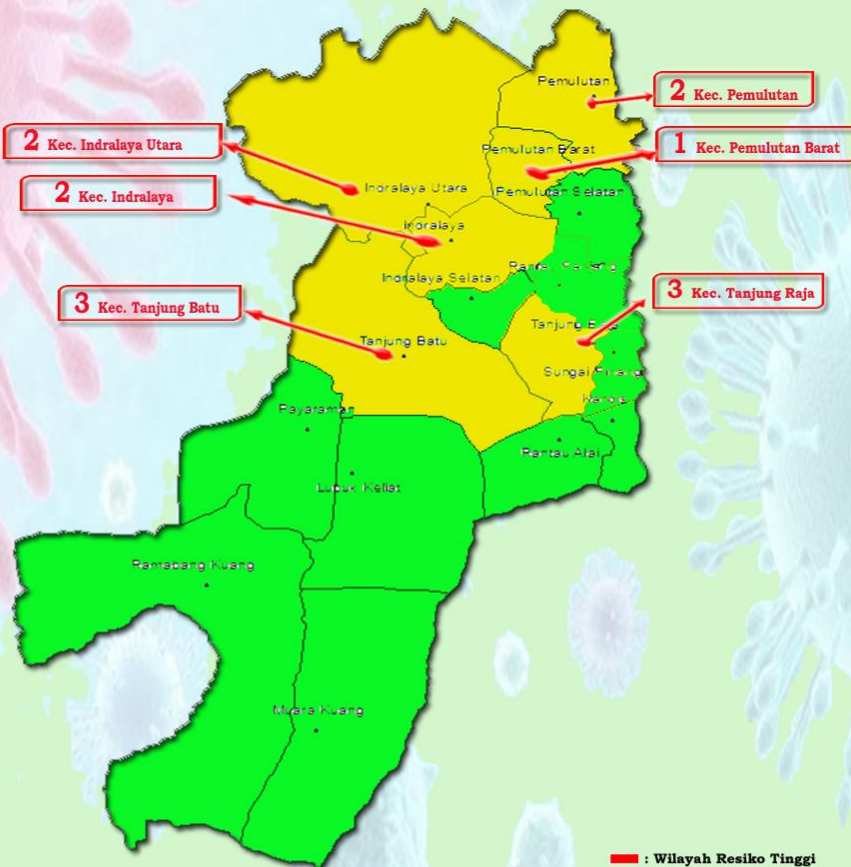

**INDRALAYA UTARA  
KONFIRMASI : 6  
MENINGGAL : 0  
SEMBUH : 14  
SUSPEK : 46  
PROBABLE : 2**

**PEMULUTAN BARAT  
KONFIRMASI : 3  
MENINGGAL : 1  
SEMBUH : 11  
SUSPEK : 10  
PROBABLE : 0**

**PEMULUTAN  
KONFIRMASI : 11  
MENINGGAL : 0  
SEMBUH : 9  
SUSPEK : 30  
PROBABLE : 0**

**PEMULUTAN SELATAN  
KONFIRMASI : 0  
MENINGGAL : 0  
SEMBUH : 0  
SUSPEK : 30  
PROBABLE : 0**

**RANTAU PANJANG  
KONFIRMASI : 3  
MENINGGAL : 0  
SEMBUH : 3  
SUSPEK : 23  
PROBABLE : 1**

**TANJUNG RAJA  
KONFIRMASI : 12  
MENINGGAL : 0  
SEMBUH : 9  
SUSPEK : 11  
PROBABLE : 0**

**SUNGAI PINANG  
KONFIRMASI : 22  
MENINGGAL : 1  
SEMBUH : 21  
SUSPEK : 11  
PROBABLE : 1**

**KANDIS  
KONFIRMASI : 0  
MENINGGAL : 0  
SEMBUH : 0  
SUSPEK : 10  
PROBABLE : 0**

**RANTAU ALAI  
KONFIRMASI : 1  
MENINGGAL : 0  
SEMBUH : 1  
SUSPEK : 19  
PROBABLE : 0**

**TANJUNG BATU  
KONFIRMASI : 4  
MENINGGAL : 1  
SEMBUH : 0  
SUSPEK : 27  
PROBABLE : 0**

**PAYARAMAN  
KONFIRMASI : 2  
MENINGGAL : 0  
SEMBUH : 2  
SUSPEK : 21  
PROBABLE : 0**

**■** Wilayah Resiko Tinggi  
**■** Wilayah Resiko Sedang  
**■** Wilayah Resiko Rendah  
**■** Wilayah Tidak Ada Kasus