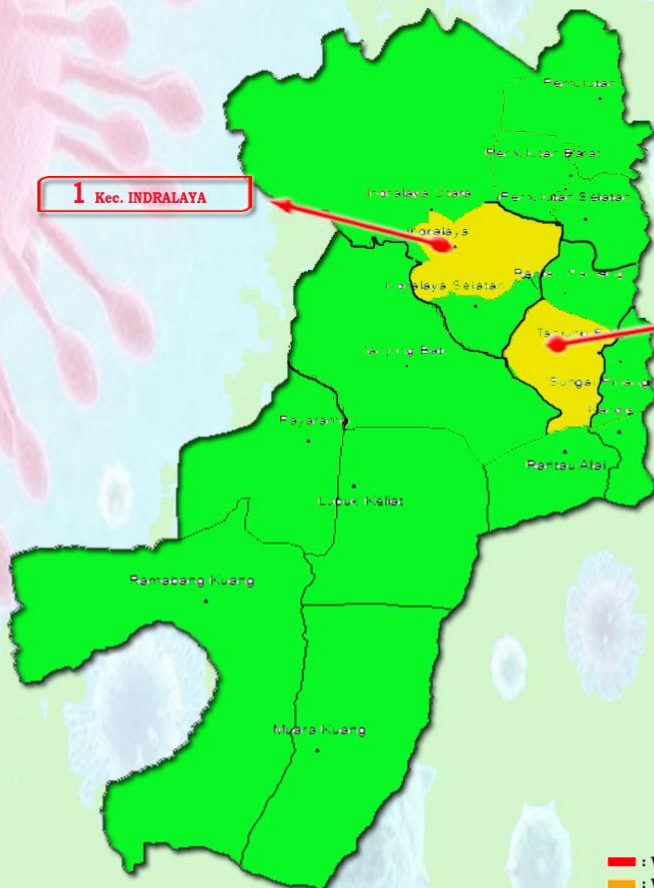

SITUASI TERKINI PERKEMBANGAN CORONAVIRUS DISEASE (COVID-19) Rev. 5 DI KABUPATEN OGAN ILIR TANGGAL 06 NOVEMBER 2020

KONFIRMASI
POSITIF
151
KASUS

2 DALAM PROSES
PERAWATAN
KASUS KONFIRMASI
SEMBUH = 141
MENINGGAL = 8

SUSPEK
470
KASUS

33 SUSPEK
DALAM PROSES
52 JADI KONFIRMASI
372 DISKARDED

PROBABLE
13
KASUS

K. ERAT
1131
KASUS

116 KONTAK ERAT
DALAM PROSES

INDRALAYA SELATAN
KONFIRMASI : 18
MENINGGAL : 2
SEMBUH : 16
SUSPEK : 16
PROBABLE : 1

INDRALAYA
KONFIRMASI : 51
MENINGGAL : 0
SEMBUH : 50
SUSPEK : 82
PROBABLE : 6

INDRALAYA UTARA
KONFIRMASI : 8
MENINGGAL : 1
SEMBUH : 7
SUSPEK : 78
PROBABLE : 2

PEMULUTAN BARAT
KONFIRMASI : 4
MENINGGAL : 1
SEMBUH : 3
SUSPEK : 12
PROBABLE : 0

PEMULUTAN
KONFIRMASI : 14
MENINGGAL : 0
SEMBUH : 14
SUSPEK : 52
PROBABLE : 0

PEMULUTAN SELATAN
KONFIRMASI : 1
MENINGGAL : 0
SEMBUH : 1
SUSPEK : 31
PROBABLE : 0

RANTAU PANJANG
KONFIRMASI : 5
MENINGGAL : 0
SEMBUH : 5
SUSPEK : 24
PROBABLE : 1

TANJUNG RAJA
KONFIRMASI : 16
MENINGGAL : 1
SEMBUH : 14
SUSPEK : 32
PROBABLE : 0

SUNGAI PINANG
KONFIRMASI : 24
MENINGGAL : 2
SEMBUH : 22
SUSPEK : 13
PROBABLE : 1

KANDIS
KONFIRMASI : 0
MENINGGAL : 0
SEMBUH : 0
SUSPEK : 10
PROBABLE : 0

RANTAU ALAI
KONFIRMASI : 1
MENINGGAL : 0
SEMBUH : 1
SUSPEK : 19
PROBABLE : 0

TANJUNG BATU
KONFIRMASI : 7
MENINGGAL : 1
SEMBUH : 6
SUSPEK : 34
PROBABLE : 1

PAYARAMAN
KONFIRMASI : 2
MENINGGAL : 0
SEMBUH : 2
SUSPEK : 23
PROBABLE : 0

■ : Wilayah Resiko Tinggi
■ : Wilayah Resiko Sedang
■ : Wilayah Resiko Rendah
■ : Wilayah Tidak Ada Kasus