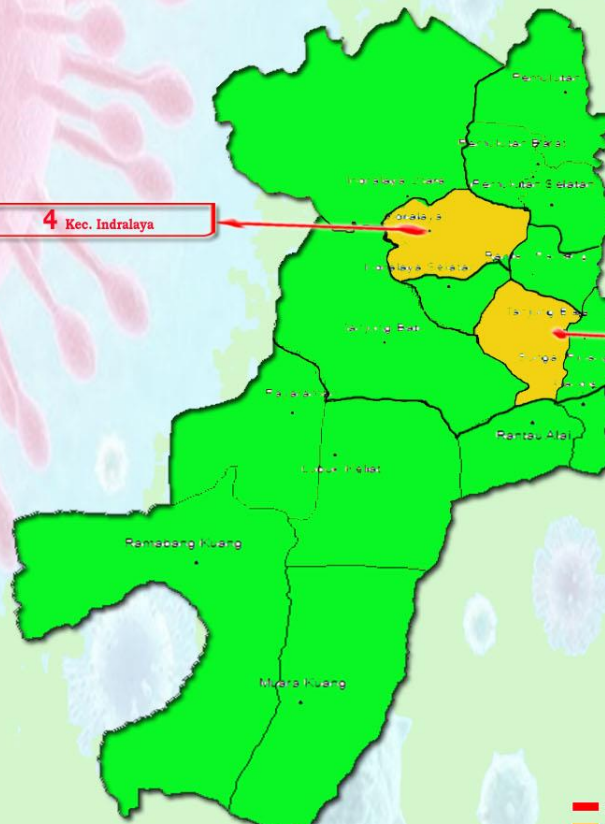

SITUASI TERKINI PERKEMBANGAN CORONAVIRUS DISEASE (COVID-19) Rev. 5 DI KABUPATEN OGAN ILIR TANGGAL 06 JANUARI 2021

**KONFIRMASI
POSITIF**

**165
KASUS**

**5 DALAM PROSES
PERAWATAN**

**KASUS KONFIRMASI
SEMBUH = 151
MENINGGAL = 9**

SUSPEK

**732
KASUS**

**64 SUSPEK
DALAM PROSES**

**62 JADI KONFIRMASI
593 DISKARDED**

PROBABLE

**13
KASUS**

K. ERAT

**1303
KASUS**

**169 KONTAK ERAT
DALAM PROSES**

**INDRALAYA SELATAN
KONFIRMASI : 18
MENINGGAL : 2
SEMBUH : 16
SUSPEK : 36
PROBABLE : 1**

**INDRALAYA
KONFIRMASI : 55
MENINGGAL : 0
SEMBUH : 51
SUSPEK : 120
PROBABLE : 6**

**INDRALAYA UTARA
KONFIRMASI : 9
MENINGGAL : 1
SEMBUH : 8
SUSPEK : 123
PROBABLE : 2**

**PEMULUTAN BARAT
KONFIRMASI : 4
MENINGGAL : 1
SEMBUH : 3
SUSPEK : 32
PROBABLE : 0**

**PEMULUTAN
KONFIRMASI : 14
MENINGGAL : 0
SEMBUH : 14
SUSPEK : 79
PROBABLE : 0**

**PEMULUTAN SELATAN
KONFIRMASI : 1
MENINGGAL : 0
SEMBUH : 1
SUSPEK : 38
PROBABLE : 0**

**RANTAU PANJANG
KONFIRMASI : 6
MENINGGAL : 0
SEMBUH : 6
SUSPEK : 24
PROBABLE : 1**

**TANJUNG RAJA
KONFIRMASI : 19
MENINGGAL : 1
SEMBUH : 17
SUSPEK : 63
PROBABLE : 0**

**SUNGAI PINANG
KONFIRMASI : 25
MENINGGAL : 2
SEMBUH : 23
SUSPEK : 28
PROBABLE : 1**

**KANDIS
KONFIRMASI : 0
MENINGGAL : 0
SEMBUH : 0
SUSPEK : 14
PROBABLE : 0**

**RANTAU ALAI
KONFIRMASI : 1
MENINGGAL : 0
SEMBUH : 1
SUSPEK : 20
PROBABLE : 0**

**TANJUNG BATU
KONFIRMASI : 8
MENINGGAL : 2
SEMBUH : 6
SUSPEK : 66
PROBABLE : 1**

**PAYARAMAN
KONFIRMASI : 3
MENINGGAL : 0
SEMBUH : 3
SUSPEK : 24
PROBABLE : 0**

4 Kec. Indralaya

1 Kec. Tanjung Raja

■ : Wilayah Resiko Tinggi
■ : Wilayah Resiko Sedang
■ : Wilayah Resiko Rendah
■ : Wilayah Tidak Ada Kasus

**RAMBANG KUANG
KONFIRMASI : 1
MENINGGAL : 0
SEMBUH : 1
SUSPEK : 2
PROBABLE : 1**

**MUARA KUANG
KONFIRMASI : 0
MENINGGAL : 0
SEMBUH : 0
SUSPEK : 16
PROBABLE : 0**

**LUBUK KELIAT
KONFIRMASI : 2
MENINGGAL : 0
SEMBUH : 1
SUSPEK : 35
PROBABLE : 0**

**LAYANAN PSC
GUGUS TUGAS
Call Center
0811 7429 119**