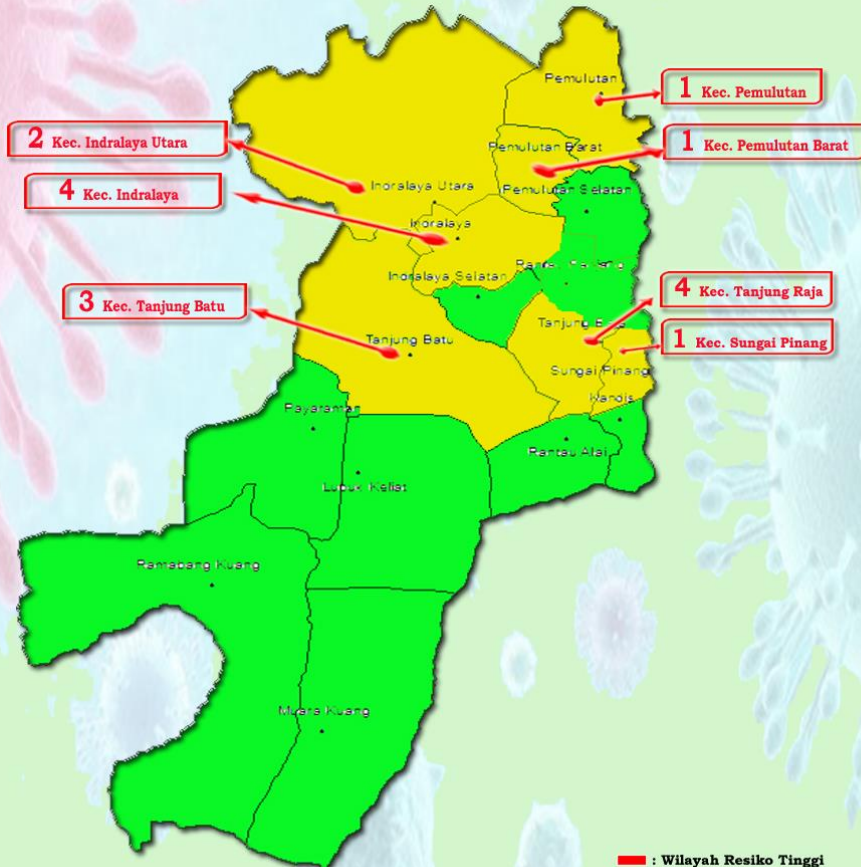

# SITUASI TERKINI PERKEMBANGAN CORONAVIRUS DISEASE (COVID-19) Rev. 5 DI KABUPATEN OGAN ILIR TANGGAL 05 AGUSTUS 2020

**KONFIRMASI  
POSITIF**

**119**  
KASUS

**16** DALAM PROSES  
PERAWATAN

**KASUS KONFIRMASI  
SEMBUH = 99**

**926**  
KASUS

INDRALAYA SELATAN  
KONFIRMASI : 15  
MENINGGAL : 1  
SEMBUH : 14  
SUSPEK : 6  
PROBABLE : 1

INDRALAYA  
KONFIRMASI : 41  
MENINGGAL : 0  
SEMBUH : 36  
SUSPEK : 35  
PROBABLE : 4

INDRALAYA UTARA  
KONFIRMASI : 6  
MENINGGAL : 0  
SEMBUH : 14  
SUSPEK : 46  
PROBABLE : 2

PEMULUTAN BARAT  
KONFIRMASI : 3  
MENINGGAL : 1  
SEMBUH : 11  
SUSPEK : 10  
PROBABLE : 0

PEMULUTAN  
KONFIRMASI : 10  
MENINGGAL : 0  
SEMBUH : 9  
SUSPEK : 29  
PROBABLE : 0

**165 KONTAK ERAT  
DALAM PROSES**